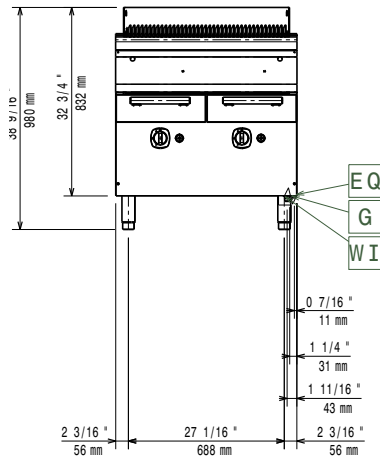

Bočna/o

Electrolux
PROFESSIONAL

Modularna horizontalna linija 700XP Puni modul samostojeći plinski roštilj (lava)

Prednja/e