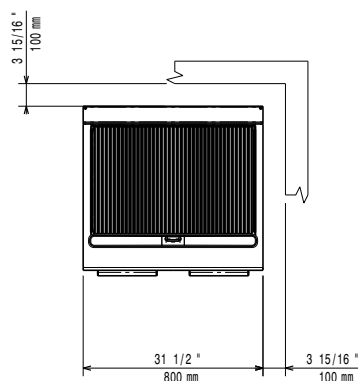

## Modularna horizontalna linija 700XP Puni modul samostojeći plinski roštilj (lava)

Prednja/e

Bočna/o

EQ = Ekvipotencijalni vijak  
G = Priključak plina

Gornja/e